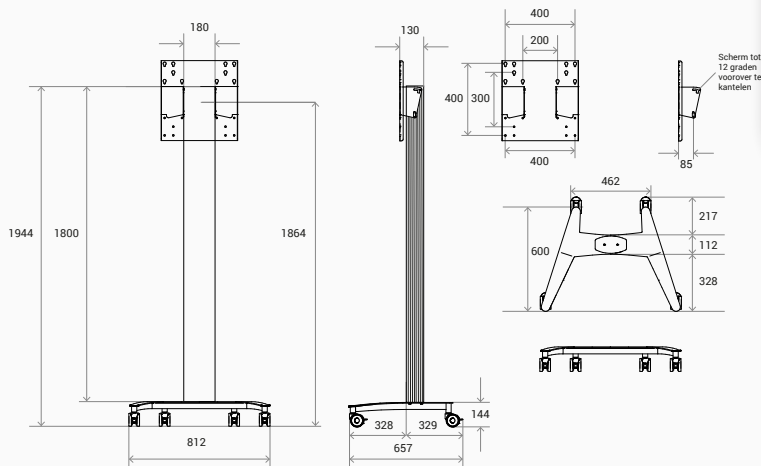

Kies voor gemak:

Trolley Solo

MAX. VESA 400 x 400

Werken met een beeldscherm of touchscreen was nog nooit zo eenvoudig.

Van informatie presenteren tot interactief communiceren: werken met een beeldscherm of touchscreen moet vooral makkelijk zijn. En dat is precies waar ons unieke ophangstelsel de Flexline voor zorgt.

Max. 50 kg

Zwart

Technische tekening

Trolley Solo:

TRS18BV44B

- Scherm montage op iedere gewenste hoogte
- Rubberen afdekstrook is zowel te positioneren aan voor- als achterzijde
- Optioneel, Camera statief, stekkerblok, laptopstatief of inputpaneel (Extron, Gira, Neets, Kramer etc.) te monteren.