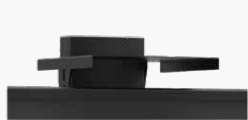

Kies voor gemak:

Trolley Solo

MAX. VESA 800 x 400

Werken met een beeldscherm of touchscreen was nog nooit zo eenvoudig.

Van informatie presenteren tot interactief communiceren: werken met een beeldscherm of touchscreen moet vooral makkelijk zijn. En dat is precies waar ons unieke ophangstelsel de Flexline voor zorgt.

Max. 90 kg

Zwart

Technische tekening

Trolley Solo:

TRM18BV84

- Scherm montage op iedere gewenste hoogte
- Rubberen afdekstrook is zowel te positioneren aan voor- als achterzijde
- Optioneel, Camera statief, stekkerblok, laptopplank, kabelhaak & handgreepset. Inputpaneel (Extron, Gira, Neets, Kramer etc.) te monteren.

Accessoires

Camera Statief

CAMB1

Laptopplank

LAPB1

Stekkerblok

ELEC042

Kabelhaak