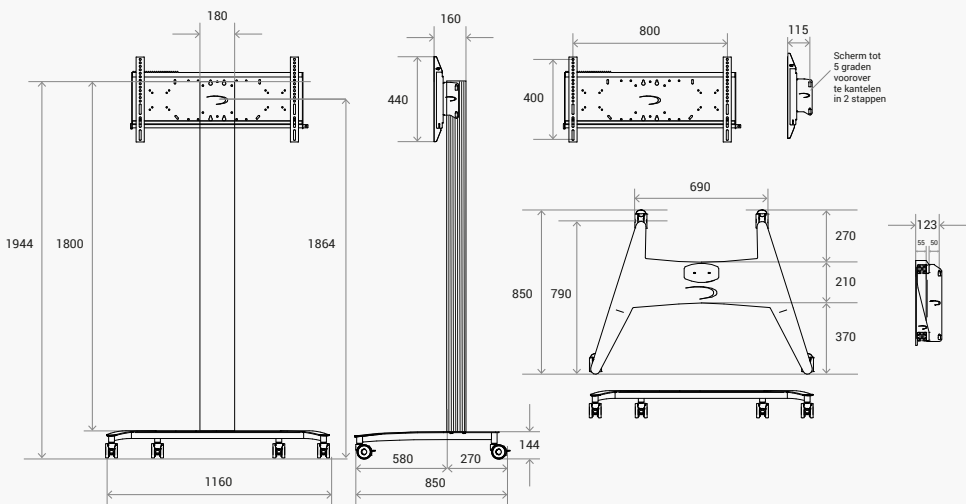

Kies voor gemak:

Trolley Solo

MAX. VESA 800 x 400

Werken met een beeldscherm of touchscreen was nog nooit zo eenvoudig.

Van informatie presenteren tot interactief communiceren: werken met een beeldscherm of touchscreen moet vooral makkelijk zijn. En dat is precies waar ons unieke ophangstelsel de Flexline voor zorgt.

Max. 90 kg

Zwart

Technische tekening

Trolley Solo:

TRM18BV84

- Scherm montage op iedere gewenste hoogte
- Rubberen afdekstrook is zowel te positioneren aan voor- als achterzijde
- Optioneel, Camera statief, stekkerblok, laptopplank, kabelhaak & handgreepset. Inputpaneel (Extron, Gira, Neets, Kramer etc.) te monteren.