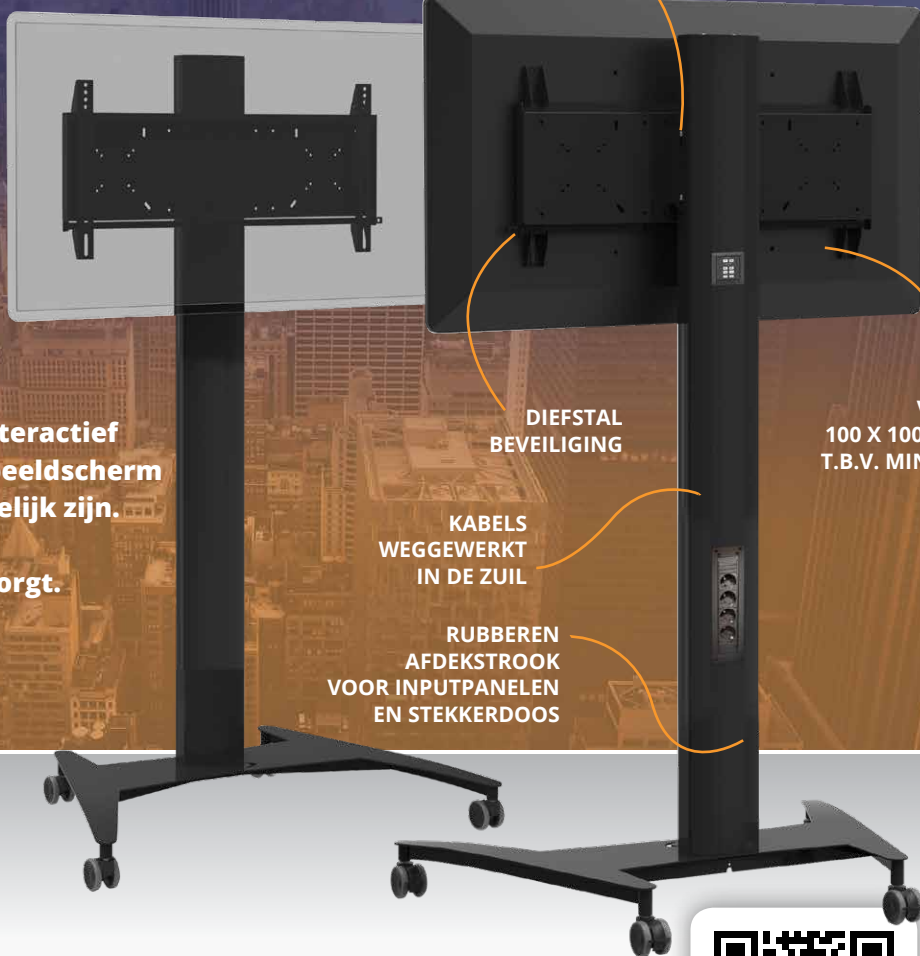

Kies voor gemak:

Trolley Solo

MAX. VESA 800 x 400

Werken met een beeldscherm of touchscreen was nog nooit zo eenvoudig.

Van informatie presenteren tot interactief communiceren: werken met een beeldscherm of touchscreen moet vooral makkelijk zijn. En dat is precies waar ons unieke ophangstelsel de Flexline voor zorgt.

Max. 90 kg

Zwart

Technische tekening

Trolley Solo:

TRM18BV84

- Scherm montage op iedere gewenste hoogte
- Rubberen afdekstrook is zowel te positioneren aan voor- als achterzijde
- Optioneel, Camera statief, stekkerblok, laptopplank, kabelhaak & handgreepset. Inputpaneel (Extron, Gira, Neets, Kramer etc.) te monteren.

Accessoires

Camera Statief

CAMB1

Laptopplank

LAPB1

Stekkerblok

ELEC042

Kabelhaak