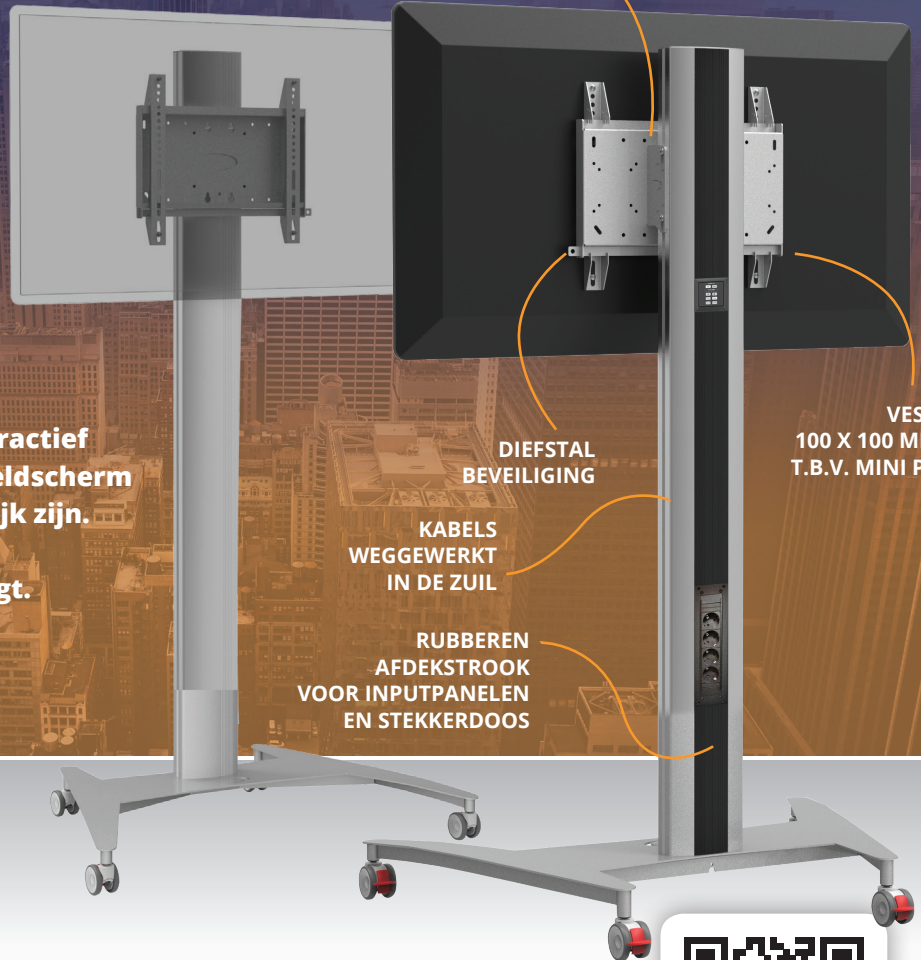

## Trolley Solo

MAX. VESA 400 x 400

Werken met een beeldscherm of touchscreen was nog nooit zo eenvoudig.

Van informatie presenteren tot interactief communiceren: werken met een beeldscherm of touchscreen moet vooral makkelijk zijn. En dat is precies waar ons unieke ophangstelsel de Flexline voor zorgt.

Max. 90 kg Aluminium - Grijs

### Trolley Solo:

TRM18AV44

- Scherm montage op iedere gewenste hoogte
- Rubberen afdekstrook is zowel te positioneren aan voor- als achterzijde
- Optioneel, Camera statief, stekkerblok, laptopplank, kabelhaak & handgreepset. Inputpaneel (Extron, Gira, Neets, Kramer etc.) te monteren.