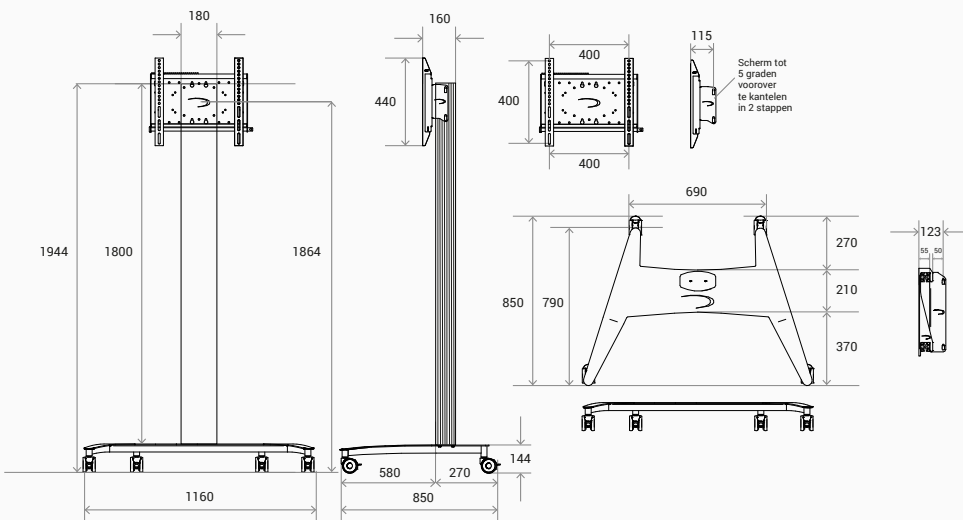

## Trolley Solo

MAX. VESA 400 x 400

Werken met een beeldscherm of touchscreen was nog nooit zo eenvoudig.

Van informatie presenteren tot interactief communiceren: werken met een beeldscherm of touchscreen moet vooral makkelijk zijn. En dat is precies waar ons unieke ophangstelsel de Flexline voor zorgt.

Max. 90 kg Aluminium - Grijs

### Technische tekening

### Trolley Solo:

TRM18AV44

- Scherm montage op iedere gewenste hoogte
- Rubberen afdekstrook is zowel te positioneren aan voor- als achterzijde
- Optioneel, Camera statief, stekkerblok, laptopplank, kabelhaak & handgreepset. Inputpaneel (Extron, Gira, Neets, Kramer etc.) te monteren.