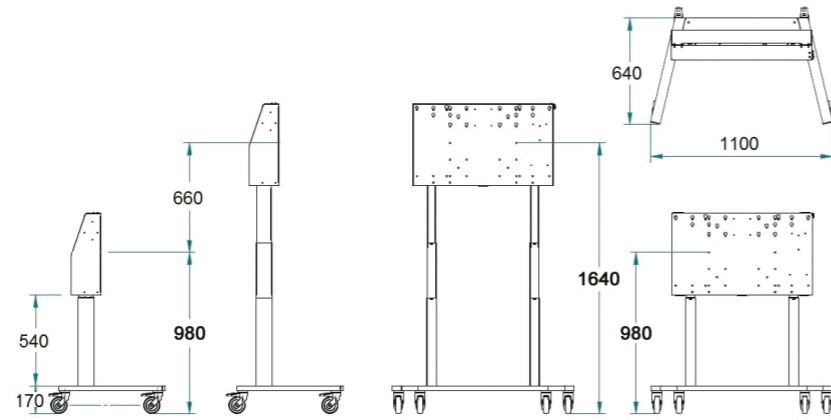

Your message always supported.

Gemak dient de mens. Daarom is er de ErgoFrame Motion. Deze robuuste, kant en klare dubbelzuils mobiele lift is een allrounder die je na levering direct in gebruik neemt. De Motion is geschikt voor beeldschermen van maximaal 100 kilo en kun je 66 centimeter in hoogte verstellen.

ergoxs.nl

**ERGO
XS**

**ERGO
XS**

Technische tekeningen

Motion | ● EFF5251 ● EFF5251Z
Met afsluitbare klep.

Motion | ● EFF5251ZK ● EFF5251ZZK
Zonder afsluitbare klep.

Kijk en vergelijk

VESA (in mm)

Gewicht systeem

Draagvermogen

Elektrisch
verstelbare
hoogte

Voltage

Safety Stop

Hartmaat
horizontaal
VESA-bevestiging

Verstelbare hoogte

Kleur