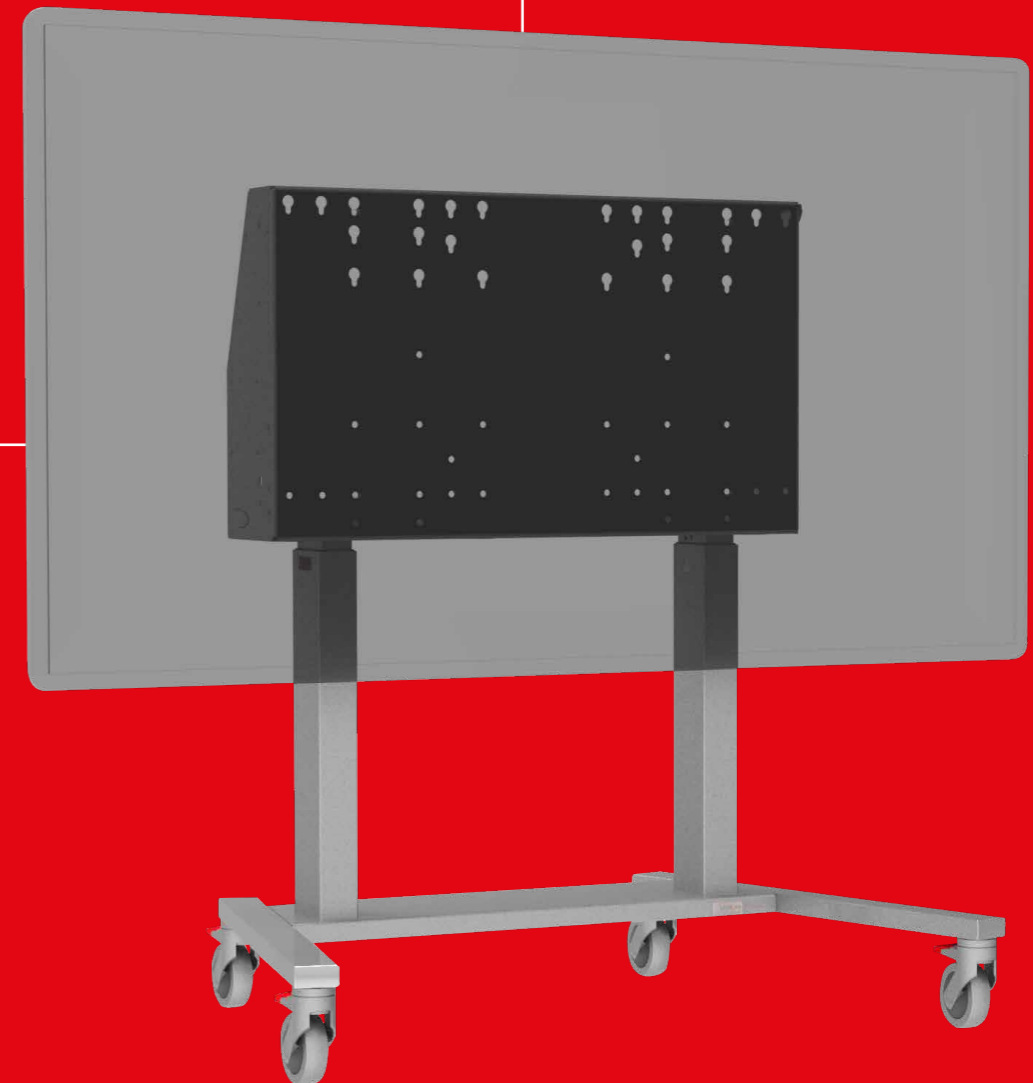

VESA adapter wings

ADAP2Z

Universeel

Vijfvlaksframe op maat gemaakt

Maximaal 65 inch en 50 kg

Universeel

Motion

ErgoFrame

Your message always supported.

Gemak dient de mens. Daarom is er de ErgoFrame Motion. Deze robuuste, kant en klare dubbelzuils mobiele lift is een allrounder die je na levering direct in gebruik neemt. De Motion is geschikt voor beeldschermen van maximaal 100 kilo en kun je 66 centimeter in hoogte verstellen.