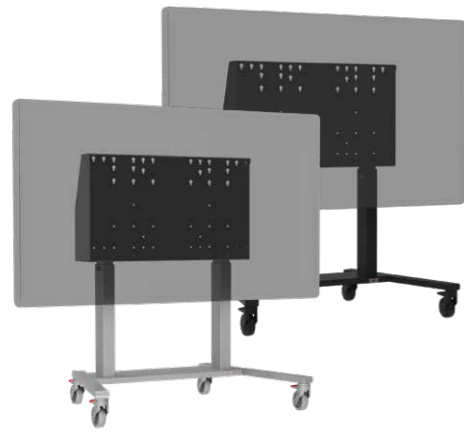

Your message always supported.

Gemak dient de mens. Daarom is er de ErgoFrame Motion. Deze robuuste, kant en klare dubbelzuils mobiele lift is een allrounder die je na levering direct in gebruik neemt. De Motion is geschikt voor beeldschermen van maximaal 100 kilo en kun je 66 centimeter in hoogte verstellen.

ergoxs.nl

**ERGO
XS**

**ERGO
XS**

Technische tekeningen

Motion | ● EFF5251 ● EFF5251Z
Met afsluitbare klep.

Motion | ● EFF5251ZK ● EFF5251ZZK
Zonder afsluitbare klep.

Kijk en vergelijk

VESA (in mm)