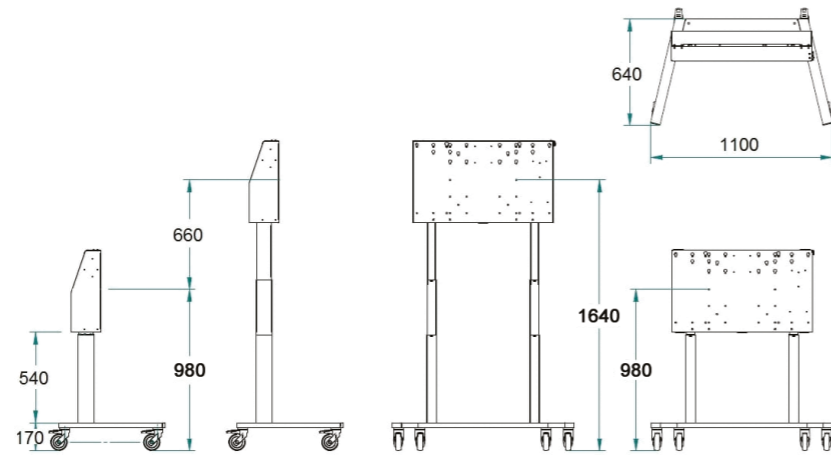

ergoxs.nl

**ERGO
XS**

**ERGO
XS**

Technische tekeningen

Motion | ● EFF5251 ● EFF5251Z
Met afsluitbare klep.

Motion | ● EFF5251ZK ● EFF5251ZZK
Zonder afsluitbare klep.

Kijk en vergelijk

VESA (in mm)

Gewicht systeem

Draagvermogen

Elektrisch
verstelbare
hoogte

Voltage

Safety Stop

Hartmaat
horizontaal
VESA-bevestiging

Verstelbare hoogte

Kleur