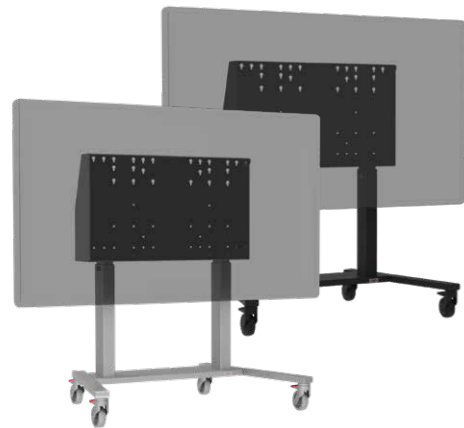

Your message always supported.

Gemak dient de mens. Daarom is er de ErgoFrame Motion. Deze robuuste, kant en klare dubbelzuils mobiele lift is een allrounder die je na levering direct in gebruik neemt. De Motion is geschikt voor beeldschermen van maximaal 100 kilo en kun je 66 centimeter in hoogte verstellen.

ergoxs.nl

**ERGO
XS**

**ERGO
XS**

Technische tekeningen

Motion | ● EFF5251 ● EFF5251Z
Met afsluitbare klep.

Motion | ● EFF5251ZK ● EFF5251ZZK
Zonder afsluitbare klep.

Kijk en vergelijk

VESA (in mm)