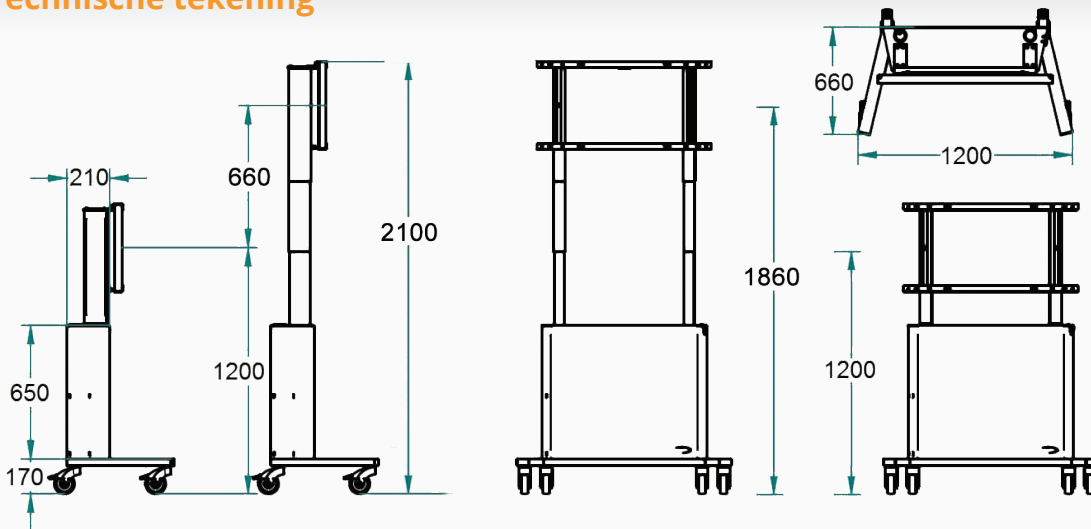

VESA (B x H)

800 x 400

700 x 400

600 x 400

500 x 400

456 x 400

440 x 400

400 x 400

300 x 400

200 x 400

Max. 110 kg

Zwart

120 - 186 cm

66 cm

Safety Stop

Technische tekening