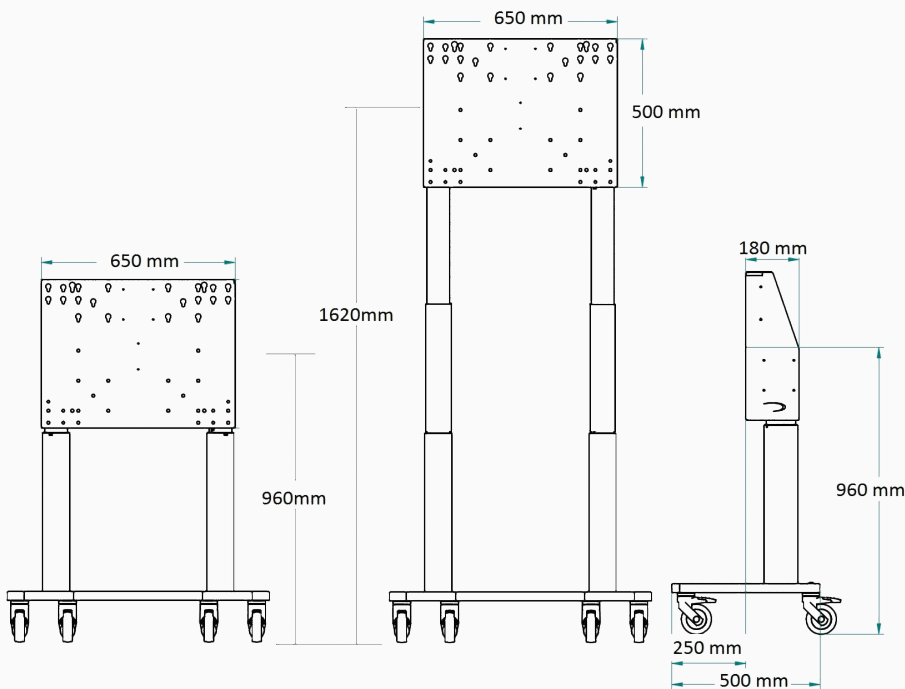

VESA (B x H)

600 x 400

600 x 230

600 x 200

500 x 400

456 x 400

400 x 400

400 x 200

300 x 400

300 x 300

200 x 400

200 x 200

Max. 70 kg

Zwart

96 - 162 cm

66 cm

Safety Stop

Technische tekening

Accessoires

EFFSOUNDZ01

Montageplaat voor soundbar

ELEC041

Stekkerblok 6-voudig in te bouwen

ADAP1G

VESA (B x H)

800 x 400

700 x 400

VESA Adapterset grijs