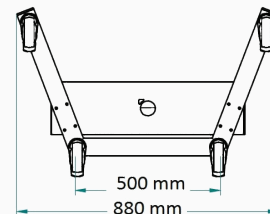

Technische tekening

Accessoires

EFFSOUNDZ01

Montageplaat voor soundbar

ELEC041

Stekkerblok 6-voudig in te bouwen

ADAP1G

VESA (B x H)

800 x 400

700 x 400

VESA Adapterset grijs