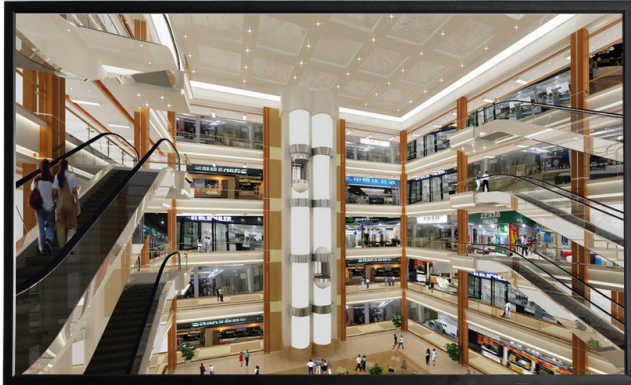

# DHI-LM86-S400

86" UHD LED Monitor