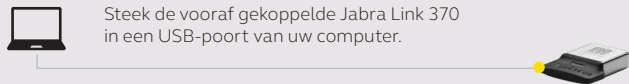

UC-gecertificeerd betekent UC-gecertificeerd

Uw Jabra Evolve 75 is een professionele UC-gecertificeerde (Unified Communications) headset die gecertificeerd is voor Microsoft Teams en volledig compatibel is met uw UC-platform naar keuze, voor een echt vlekkeloze ervaring. Want als de communicatie gemakkelijk verloopt, doet het werk dat ook.

Maakt verbinding met:

STARTEN EN KOPPELEN

Steek de vooraf gekoppelde Jabra Link 370 in een USB-poort van uw computer.

Schuif de Aan/Uit-schakelaar naar de Bluetooth-positie en houd deze daar 3 seconden vast totdat de LED blauw knippert.