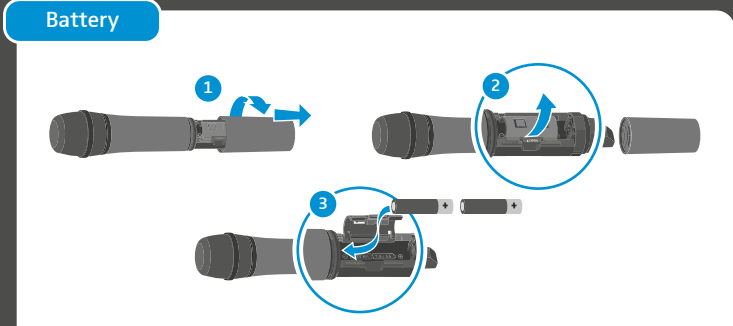

XS WIRELESS 1 DUAL

Quick Guide

Kurzanleitung | Guide rapide | Guida rapida | Guía de inicio rápido | Guia rápido | Beknopte handleiding | Krótka instrukcja obsługi | Snabbguide | Quickguide | Quick Guide | Гръбгорос облугос | Краткая инструкция | 快速指南 | 요약 설명서

XS WIRELESS 1 DUAL	Vocal Sets	
	XSW 1-825 DUAL	XSW 1-835 DUAL
EM-XSW1 DUAL 	1	1
SKM-XSW e825 	2	-
SKM-XSW e835 	-	2
MZQ 1 	2	2
AA LR6 1.5 V 	4	4

Change frequency

Automatically/Scan

Off

Manually

Bank Channel