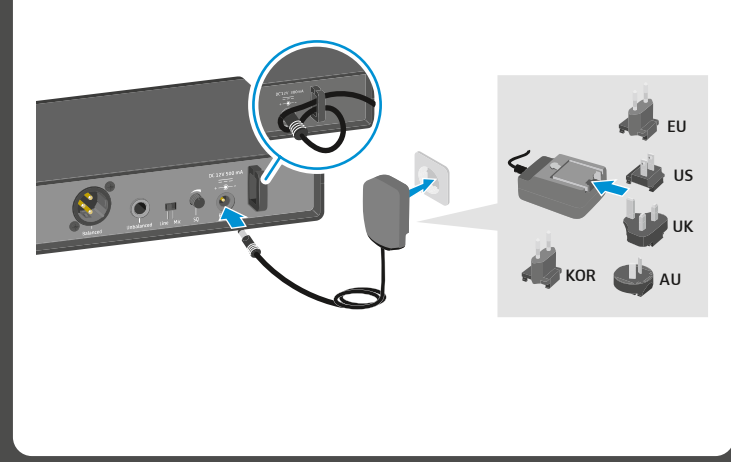

XS WIRELESS 1 DUAL

Quick Guide

Kurzanleitung | Guide rapide | Guida rapida | Guía de inicio rápido | Guia rápido | Beknopte handleiding | Krótka instrukcja obsługi | Snabbguide | Quickguide | Quick Guide | Гръбгорос облугос | Краткая инструкция | 快速指南 | 요약 설명서

XS WIRELESS 1 DUAL	Vocal Sets	
	XSW 1-825 DUAL	XSW 1-835 DUAL
EM-XSW1 DUAL 	1	1
SKM-XSW e825 	2	-
SKM-XSW e835 	-	2
MZQ 1 	2	2
AA LR6 1.5 V 	4	4

Change frequency

Automatically/Scan

Off

Manually

Bank Channel