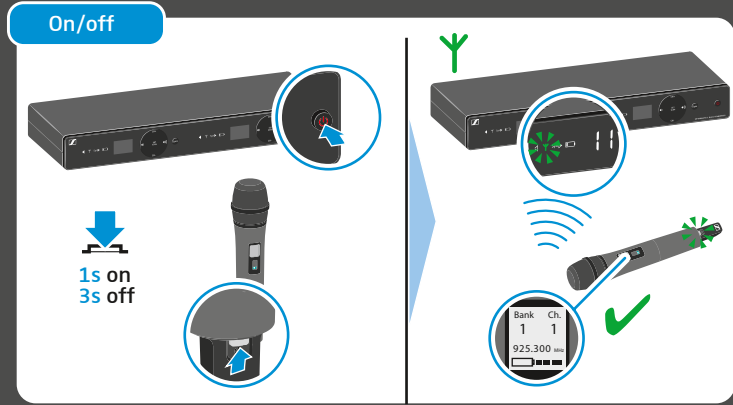

XS WIRELESS 1 DUAL

Quick Guide

Kurzanleitung | Guide rapide | Guida rapida | Guía de inicio rápido | Guia rápido | Beknopte handleiding | Krótka instrukcja obsługi | Snabbguide | Quickguide | Quick Guide | Гръбгорос облугос | Краткая инструкция | 快速指南 | 요약 설명서

XS WIRELESS 1 DUAL	Vocal Sets	
	XSW 1-825 DUAL	XSW 1-835 DUAL
EM-XSW1 DUAL 	1	1
SKM-XSW e825 	2	-
SKM-XSW e835 	-	2
MZQ 1 	2	2
AA LR6 1.5 V 	4	4

Change frequency

Automatically/Scan

Off

Manually

Bank Channel