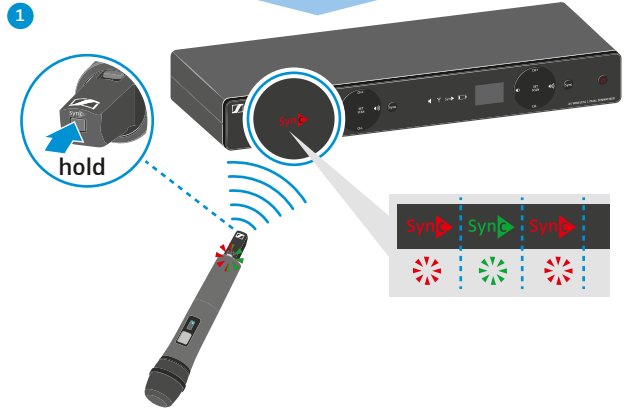

XS WIRELESS 1 DUAL

Quick Guide

Kurzanleitung | Guide rapide | Guida rapida | Guía de inicio rápido | Guia rápido | Beknopte handleiding | Krótka instrukcja obsługi | Snabbguide | Quickguide | Quick Guide | Гръбгорос облугос | Краткая инструкция | 快速指南 | 요약 설명서

XS WIRELESS 1 DUAL	Vocal Sets	
	XSW 1-825 DUAL	XSW 1-835 DUAL
EM-XSW1 DUAL 	1	1
SKM-XSW e825 	2	-
SKM-XSW e835 	-	2
MZQ 1 	2	2
AA LR6 1.5 V 	4	4

Change frequency

Automatically/Scan

Off

Manually

Bank Channel

Sync

Multichannel

Bank 1...8
Ch. 0...9

Sensitivity

0 dB
-10 dB

Squelch

Min. distance

SKM