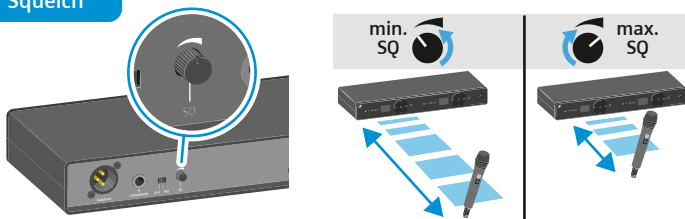

XS WIRELESS 1 DUAL

Quick Guide

Kurzanleitung | Guide rapide | Guida rapida | Guía de inicio rápido | Guia rápido | Beknopte handleiding | Krótka instrukcja obsługi | Snabbguide | Quickguide | Quick Guide | Гръбгорос облугос | Краткая инструкция | 快速指南 | 요약 설명서

XS WIRELESS 1 DUAL	Vocal Sets	
	XSW 1-825 DUAL	XSW 1-835 DUAL
EM-XSW1 DUAL 	1	1
SKM-XSW e825 	2	-
SKM-XSW e835 	-	2
MZQ 1 	2	2
AA LR6 1.5 V 	4	4

Change frequency

Automatically/Scan

Off

Manually

Bank Channel

Sync

Multichannel

Bank 1...8
Ch. 0...9

Sensitivity

0 dB
-10 dB

Squelch

Min. distance

SKM