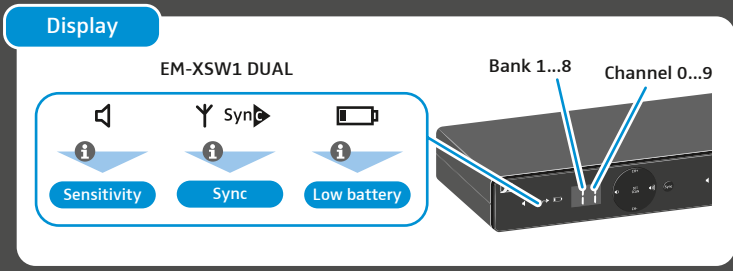

XS WIRELESS 1 DUAL

Quick Guide

Kurzanleitung | Guide rapide | Guida rapida | Guía de inicio rápido | Guia rápido | Beknopte handleiding | Krótka instrukcja obsługi | Snabbguide | Quickguide | Quick Guide | Гръбгорос облугос | Краткая инструкция | 快速指南 | 요약 설명서

XS WIRELESS 1 DUAL	Vocal Sets	
	XSW 1-825 DUAL	XSW 1-835 DUAL
EM-XSW1 DUAL 	1	1
SKM-XSW e825 	2	-
SKM-XSW e835 	-	2
MZQ 1 	2	2
AA LR6 1.5 V 	4	4

Change frequency

Automatically/Scan

Off

Manually

Bank Channel