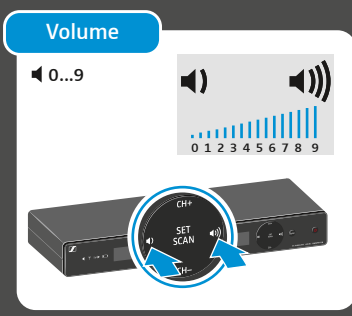

XS WIRELESS 1 DUAL

Quick Guide

Kurzanleitung | Guide rapide | Guida rapida | Guía de inicio rápido | Guia rápido | Beknopte handleiding | Krótka instrukcja obsługi | Snabbguide | Quickguide | Quick Guide | Гръбгорос облугос | Краткая инструкция | 快速指南 | 요약 설명서

XS WIRELESS 1 DUAL	Vocal Sets	
	XSW 1-825 DUAL	XSW 1-835 DUAL
EM-XSW1 DUAL 	1	1
SKM-XSW e825 	2	-
SKM-XSW e835 	-	2
MZQ 1 	2	2
AA LR6 1.5 V 	4	4

Change frequency

Automatically/Scan

Off

Manually

Bank Channel