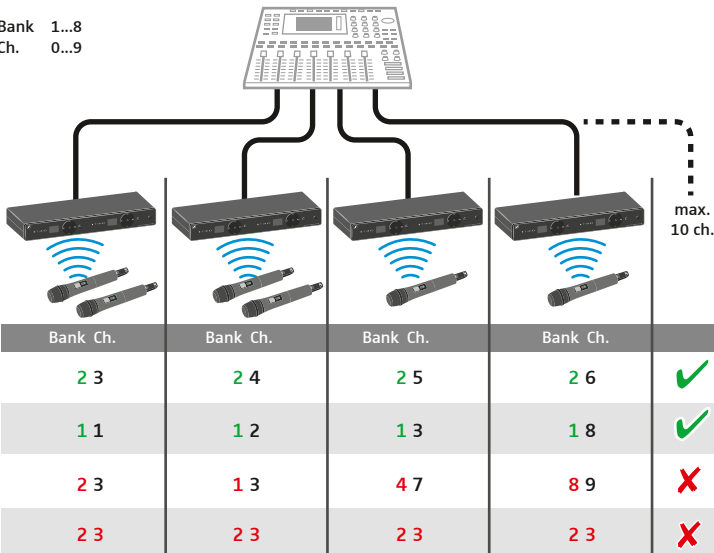

XS WIRELESS 1 DUAL

Quick Guide

Kurzanleitung | Guide rapide | Guida rapida | Guía de inicio rápido | Guia rápido | Beknopte handleiding | Krótka instrukcja obsługi | Snabbguide | Quickguide | Quick Guide | Гръбгорос облугос | Краткая инструкция | 快速指南 | 요약 설명서

XS WIRELESS 1 DUAL	Vocal Sets	
	XSW 1-825 DUAL	XSW 1-835 DUAL
EM-XSW1 DUAL 	1	1
SKM-XSW e825 	2	-
SKM-XSW e835 	-	2
MZQ 1 	2	2
AA LR6 1.5 V 	4	4

Change frequency

Automatically/Scan

Off

Manually

Bank Channel

Sync

Multichannel

Bank 1...8
Ch. 0...9

Sensitivity

0 dB
-10 dB

Squelch

Min. distance

SKM