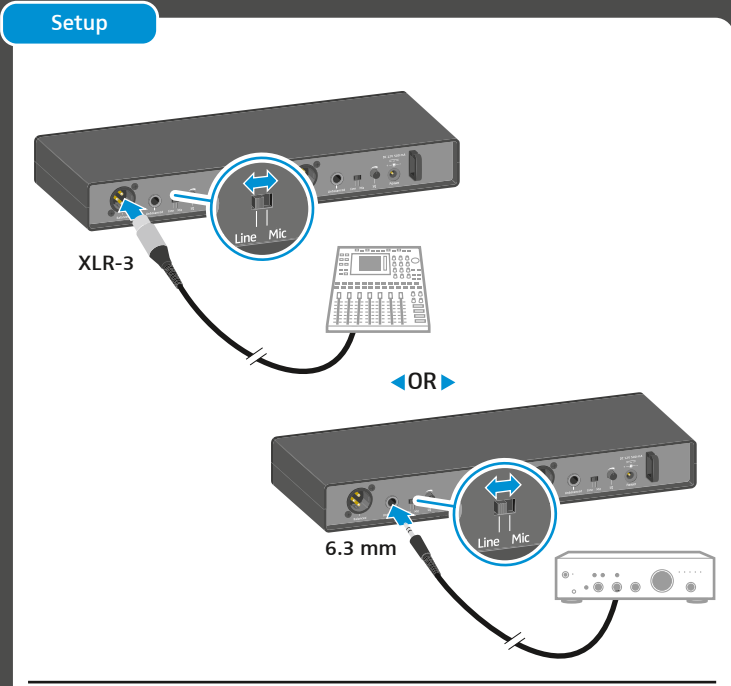

XS WIRELESS 1 DUAL

Quick Guide

Kurzanleitung | Guide rapide | Guida rapida | Guía de inicio rápido | Guia rápido | Beknopte handleiding | Krótka instrukcja obsługi | Snabbguide | Quickguide | Quick Guide | Гръбгорос облугос | Краткая инструкция | 快速指南 | 요약 설명서

XS WIRELESS 1 DUAL	Vocal Sets	
	XSW 1-825 DUAL	XSW 1-835 DUAL
EM-XSW1 DUAL 	1	1
SKM-XSW e825 	2	-
SKM-XSW e835 	-	2
MZQ 1 	2	2
AA LR6 1.5 V 	4	4

Change frequency

Automatically/Scan

Off

Manually

Bank Channel