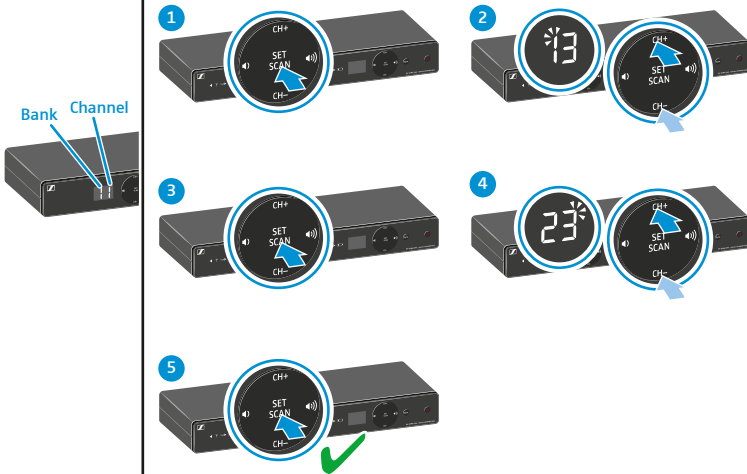

XS WIRELESS 1 DUAL

Quick Guide

Kurzanleitung | Guide rapide | Guida rapida | Guía de inicio rápido | Guia rápido | Beknopte handleiding | Krótka instrukcja obsługi | Snabbguide | Quickguide | Quick Guide | Гръбгорос облугос | Краткая инструкция | 快速指南 | 요약 설명서

XS WIRELESS 1 DUAL	Vocal Sets	
	XSW 1-825 DUAL	XSW 1-835 DUAL
EM-XSW1 DUAL 	1	1
SKM-XSW e825 	2	-
SKM-XSW e835 	-	2
MZQ 1 	2	2
AA LR6 1.5 V 	4	4

Change frequency

Automatically/Scan

Off

Manually

Bank Channel

Sync

Multichannel

Bank 1...8
Ch. 0...9

Sensitivity

0 dB
-10 dB

Squelch

Min. distance

SKM