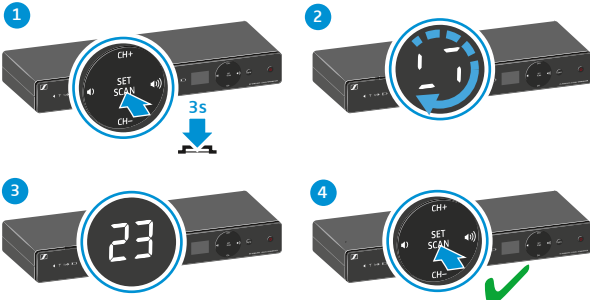

XS WIRELESS 1 DUAL

Quick Guide

Kurzanleitung | Guide rapide | Guida rapida | Guía de inicio rápido | Guia rápido | Beknopte handleiding | Krótka instrukcja obsługi | Snabbguide | Quickguide | Quick Guide | Гръбгорос облугос | Краткая инструкция | 快速指南 | 요약 설명서

XS WIRELESS 1 DUAL	Vocal Sets	
	XSW 1-825 DUAL	XSW 1-835 DUAL
EM-XSW1 DUAL 	1	1
SKM-XSW e825 	2	-
SKM-XSW e835 	-	2
MZQ 1 	2	2
AA LR6 1.5 V 	4	4

Change frequency

Automatically/Scan

Off

Manually

Bank Channel