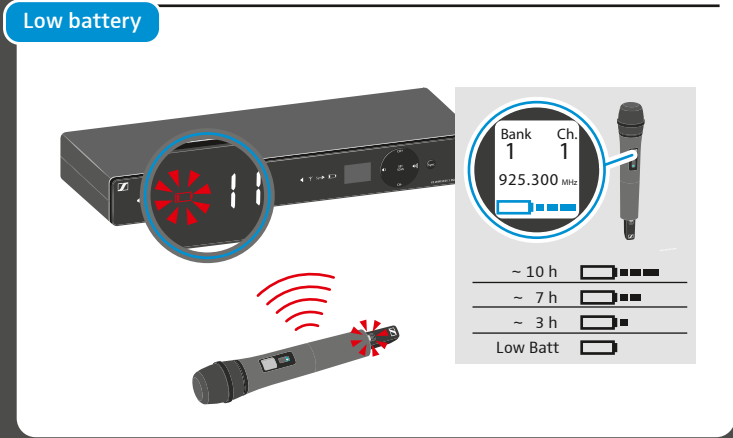

XS WIRELESS 1 DUAL

Quick Guide

Kurzanleitung | Guide rapide | Guida rapida | Guía de inicio rápido | Guia rápido | Beknopte handleiding | Krótka instrukcja obsługi | Snabbguide | Quickguide | Quick Guide | Гръбгорос облугос | Краткая инструкция | 快速指南 | 요약 설명서

XS WIRELESS 1 DUAL	Vocal Sets	
	XSW 1-825 DUAL	XSW 1-835 DUAL
EM-XSW1 DUAL 	1	1
SKM-XSW e825 	2	-
SKM-XSW e835 	-	2
MZQ 1 	2	2
AA LR6 1.5 V 	4	4

Change frequency

Automatically/Scan

Off

Manually

Bank Channel