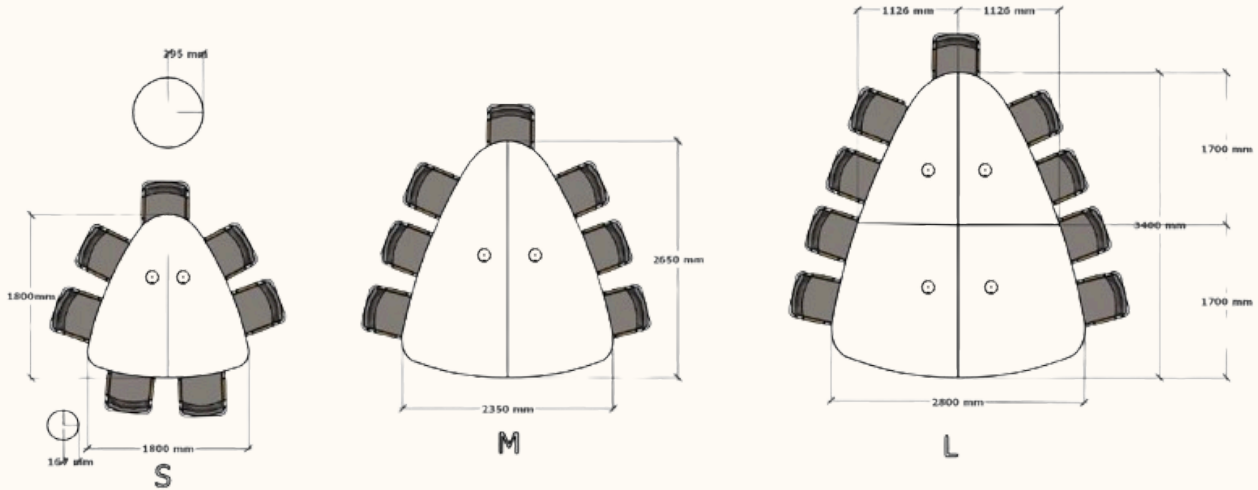

NU BIJ LYDIS

VERKRIJGBAAR IN 3 MATEN: